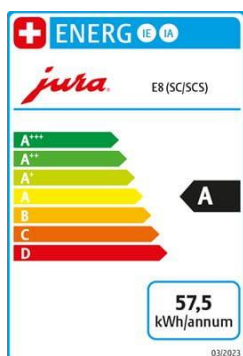

Gültig bis 31.03.2025

KAFFEEMASCHINENMORGER