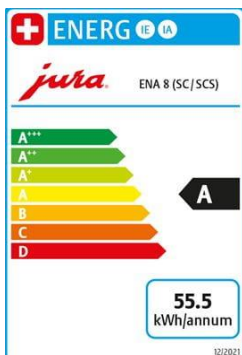

Gültig bis 31.12.2024

KAFFEEMASCHINENMORGER