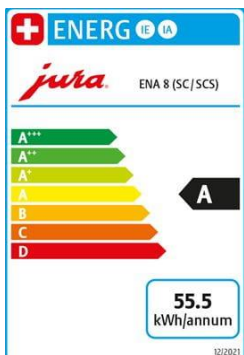

Gültig bis 31.12.2024

KAFFEEMASCHINENMORGER