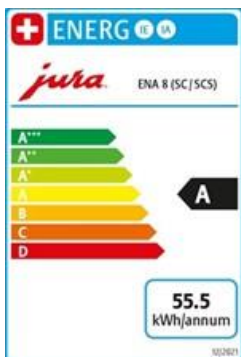

36 Monate Garantie