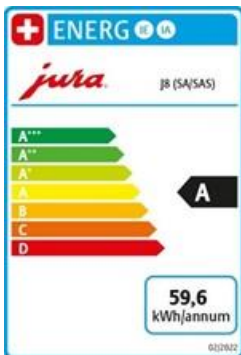

Gültig bis 31.12.2024

KAFFEEMASCHINENMORGER