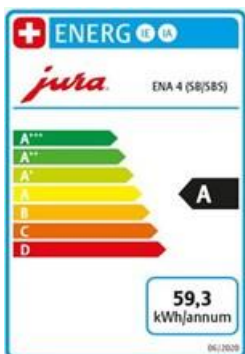

36 Monate Garantie