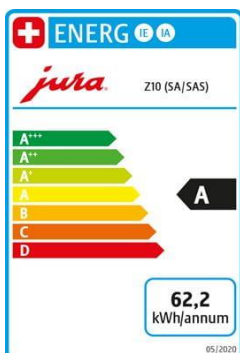

Gültig bis 31.12.2024

KAFFEEMASCHINENMORGER