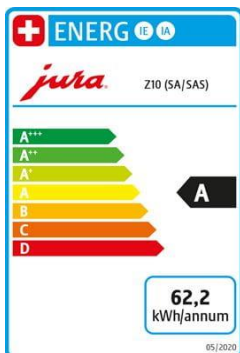

Gültig bis 31.12.2024

KAFFEEMASCHINENMORGER